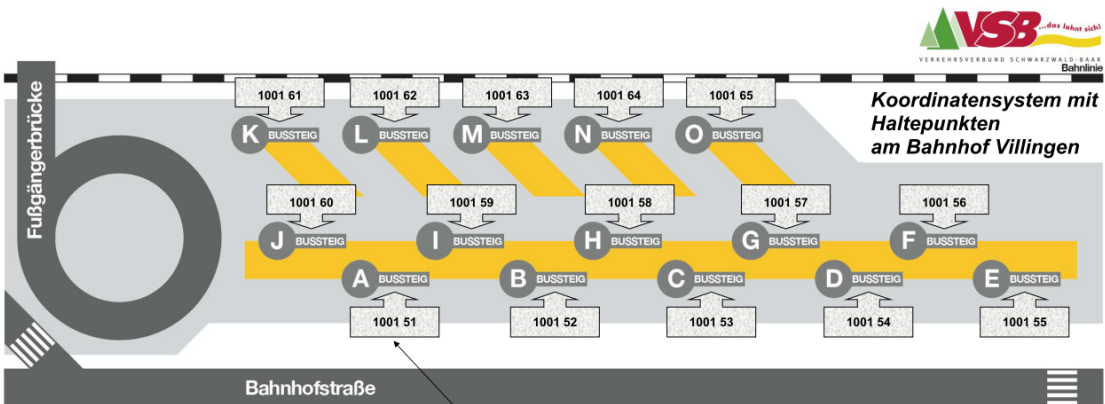

Ausrichtung der Haltepunkte nach Nord-Süd Achse.
Nördlichster Haltepunkt =01 zweitnördlichste =02 usw.

Bei gleicher Breite kann die Länge hinzugezogen werden. westlichster =01 usw.

Hst. Nr.	Bezeichnung	Land	Kreis	Ort	Teilort	Hst. Mast	Globale Hst. ID	Geographischer Breitengrad	Geographischer Längengrad
1001	Villingen Bahnhof	08	326	074	00	51	8326:1001:51	N48 03.533	E8 27.872
1001	Villingen Bahnhof	08	326	074	00	52	8326:1001:52	N48 03.521	E8 27.877
1001	Villingen Bahnhof	08	326	074	00	53	8326:1001:53	N48 03.511	E8 27.879
1001	Villingen Bahnhof	08	326	074	00	54	8326:1001:54	N48 03.497	E8 27.882
1001	Villingen Bahnhof	08	326	074	00	55	8326:1001:55	N48 03.485	E8 27.886
1001	Villingen Bahnhof	08	326	074	00	56	8326:1001:56	N48 03.496	E8 27.892
1001	Villingen Bahnhof	08	326	074	00	57	8326:1001:57	N48 03.509	E8 27.889
1001	Villingen Bahnhof	08	326	074	00	58	8326:1001:58	N48 03.513	E8 27.886
1001	Villingen Bahnhof	08	326	074	00	59	8326:1001:59	N48 03.528	E8 27.882
1001	Villingen Bahnhof	08	326	074	00	60	8326:1001:60	N48 03.539	E8 27.878
1001	Villingen Bahnhof	08	326	074	00	61	8326:1001:61	N48 03.538	E8 27.888
1001	Villingen Bahnhof	08	326	074	00	62	8326:1001:62	N48 03.533	E8 27.887
1001	Villingen Bahnhof	08	326	074	00	63	8326:1001:63	N48 03.528	E8 27.888
1001	Villingen Bahnhof	08	326	074	00	64	8326:1001:64	N48 03.523	E8 27.890
1001	Villingen Bahnhof	08	326	074	00	65	8326:1001:65	N48 03.517	E8 27.892

Land	Kreis	Ort	Teilortkennzahl	= Tarifzone
Baden Württemberg	Schwarzwald-Baar-Kreis	Villingen-Schwenningen	Villingen	Villingen-Schwenningen
08	326	074	00	4404