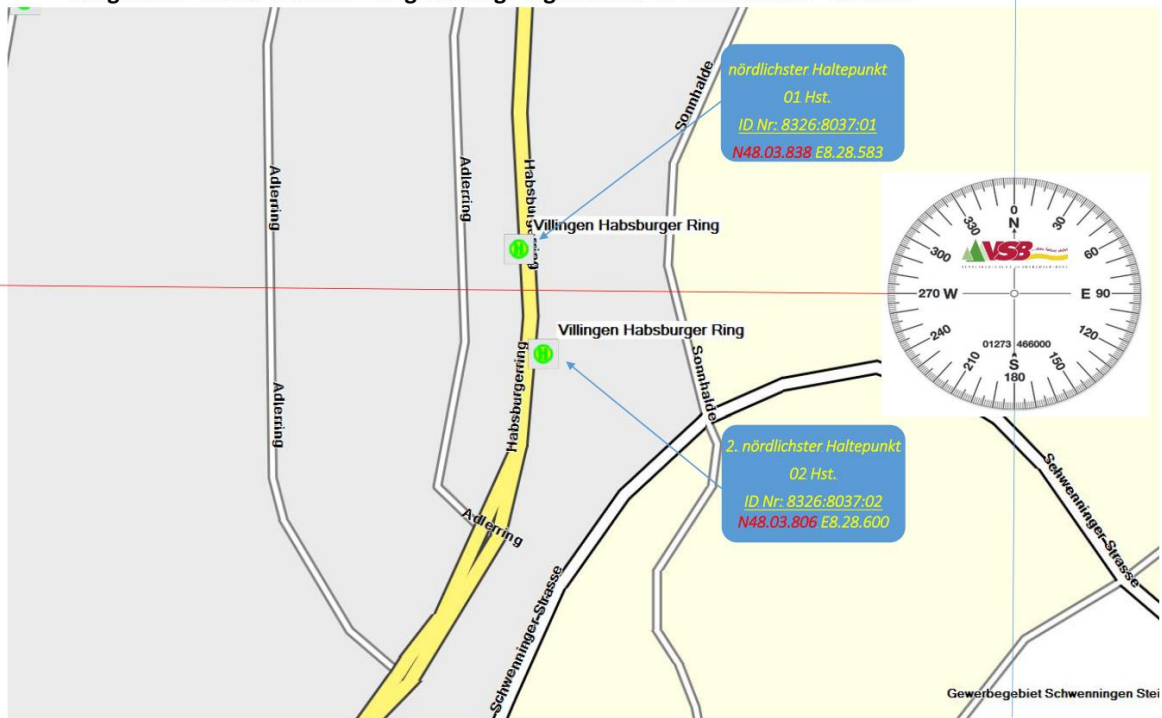

Ausrichtung der Haltepunkte nach Nord-Süd Achse.
Nördlichster Haltepunkt =01 zweitnördlichste =02 usw.

Bei gleicher Breite kann die Länge hinzugezogen werden. westlichster =01 usw.

Hst. Nr.	Bezeichnung	Land	Kreis	Ort	Teilort	Hst. Mast	Globale Hst. ID	Geographischer Breitengrad	Geographischer Längengrad
1001	Villingen Bahnhof	08	326	074	00	51	8326:1001:51	N48 03.533	E8 27.872
1001	Villingen Bahnhof	08	326	074	00	52	8326:1001:52	N48 03.521	E8 27.877
1001	Villingen Bahnhof	08	326	074	00	53	8326:1001:53	N48 03.511	E8 27.879
1001	Villingen Bahnhof	08	326	074	00	54	8326:1001:54	N48 03.497	E8 27.882
1001	Villingen Bahnhof	08	326	074	00	55	8326:1001:55	N48 03.485	E8 27.886
1001	Villingen Bahnhof	08	326	074	00	56	8326:1001:56	N48 03.496	E8 27.892
1001	Villingen Bahnhof	08	326	074	00	57	8326:1001:57	N48 03.509	E8 27.889
1001	Villingen Bahnhof	08	326	074	00	58	8326:1001:58	N48 03.513	E8 27.886
1001	Villingen Bahnhof	08	326	074	00	59	8326:1001:59	N48 03.528	E8 27.882
1001	Villingen Bahnhof	08	326	074	00	60	8326:1001:60	N48 03.539	E8 27.878
1001	Villingen Bahnhof	08	326	074	00	61	8326:1001:61	N48 03.538	E8 27.888
1001	Villingen Bahnhof	08	326	074	00	62	8326:1001:62	N48 03.533	E8 27.887
1001	Villingen Bahnhof	08	326	074	00	63	8326:1001:63	N48 03.528	E8 27.888
1001	Villingen Bahnhof	08	326	074	00	64	8326:1001:64	N48 03.523	E8 27.890
1001	Villingen Bahnhof	08	326	074	00	65	8326:1001:65	N48 03.517	E8 27.892

Land	Kreis	Ort	Teilortkennzahl	= Tarifzone
Baden Württemberg	Schwarzwald-Baar-Kreis	Villingen-Schwenningen	Villingen	Villingen-Schwenningen
08	326	074	00	4404